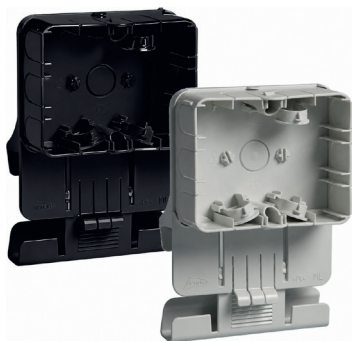

## Lock för DALI och kraft övriga IP20

Extra högt lock med blå Wago 5-pol hona, blå Wieland GST 18/5 kontakter eller grå Ensto 5-pol hona. Förkopplade kontakter för belysningsstyrning.

E-nummer	Benämning
1134200	Wago lock med 1 x blå kontakt, ej förkopplat
1134212	Wago lock med 2 x blå kontakter, förkopplat
1134213	Wago lock med 3 x blå kontakter, förkopplat
1134214	Wago lock med 4 x blå kontakter, förkopplat
1134215	Wago lock med 5 x blå kontakter, förkopplat
1134195	Wieland GST 18/5 lock med 1 x blå kontakt, ej förkopplat
1134216	Wieland GST 18/5 lock med 2 x blå kontakter, förkopplat
1134217	Wieland GST 18/5 lock med 3 x blå kontakter, förkopplat
1134218	Wieland GST 18/5 lock med 4 x blå kontakter, förkopplat
1134219	Wieland GST 18/5 lock med 5 x blå kontakter, förkopplat
1134221	Ensto lock med 1 x grå kontakt, ej förkopplat
1134222	Ensto lock med 2 x grå kontakter, förkopplat
1134223	Ensto lock med 3 x grå kontakter, förkopplat
1134224	Ensto lock med 4 x grå kontakter, förkopplat
1134225	Ensto lock med 5 x grå kontakter, förkopplat

## Data/Tele/ML-dosa med montageplatta för kabelstegar

Dosa utan lock med 10 ingångar monterad på montageplatta. Levereras med 2st datakabelgenomföringar samt 1 st blindpropp. Montageplattan passar på kabelstegar från WIBE, MP samt MEKA. Passande lock säljes separat. Material: Polypropylen