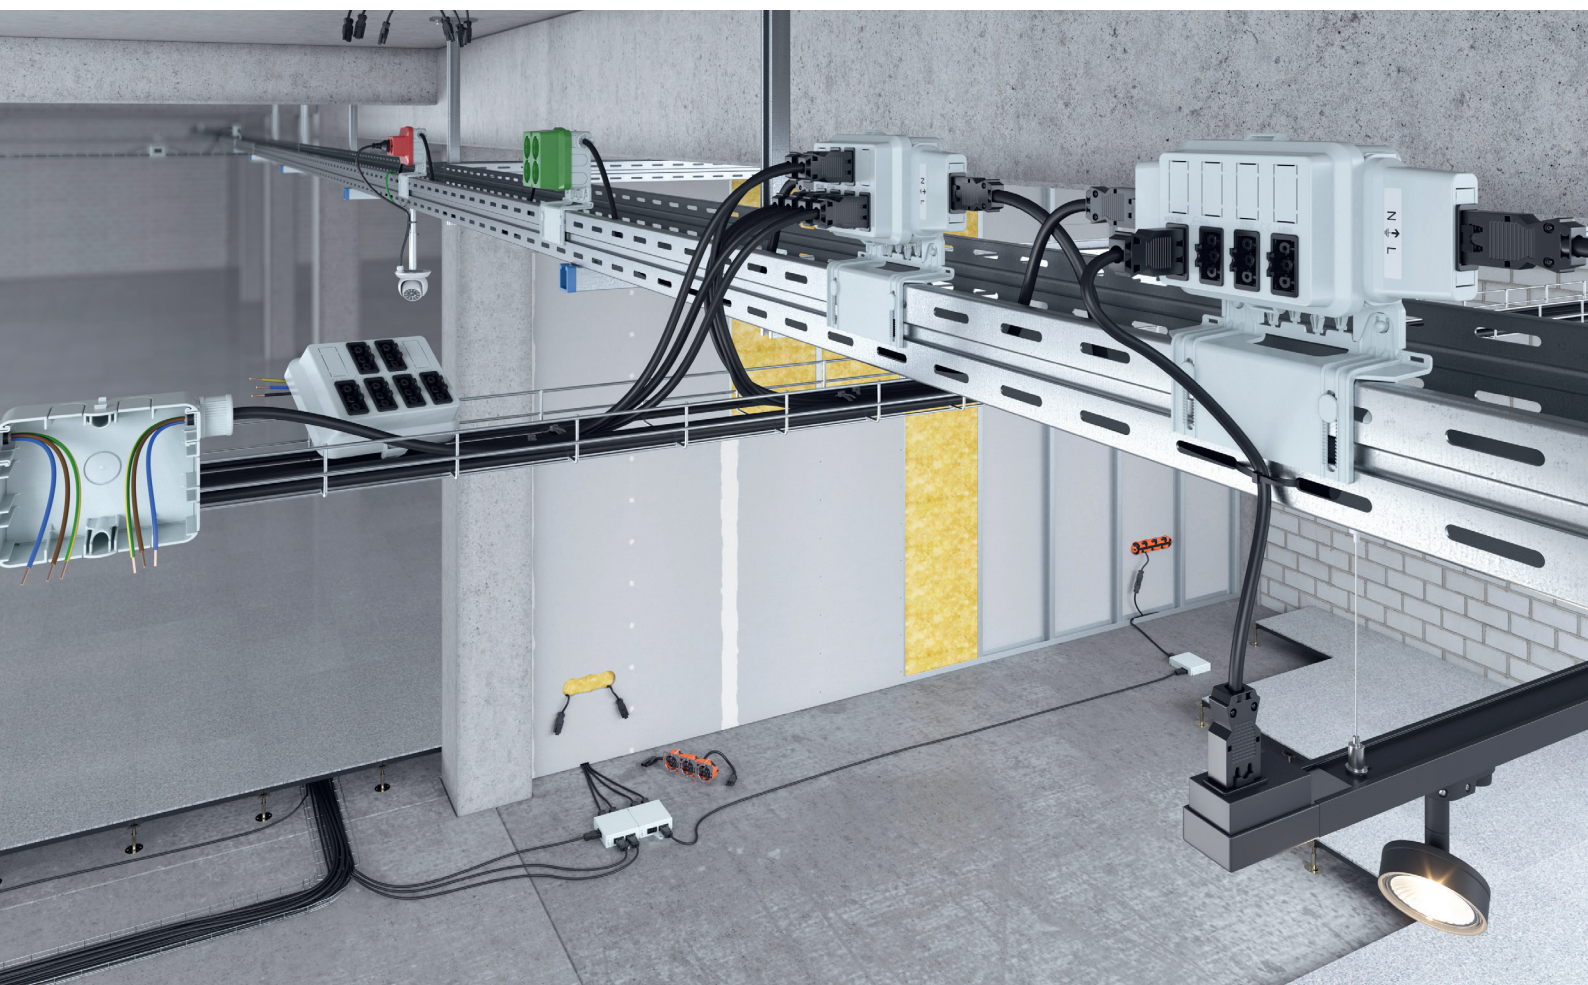

Data/Tele/ML-dosa med montageplatta för kabelstegar

Dosa utan lock med 10 ingångar monterad på montageplatta. Levereras med 2st datakabelgenomföringar samt 1 st blindpropp. Montageplattan passar på kabelstegar från WIBE, MP samt MEKA. Passande lock säljes separat. Material: Polypropylen

E-nummer	Benämning	Färg
1134163	Data/Tele/ML Dosa m montageplatta för kabelstegar	Grå
1134270	Data/Tele/ML Dosa m montageplatta för kabelstegar	Svart

Data/Tele/MD-dosa med montageplatta för trådstegar

Dosa utan lock med 10 ingångar monterad på montageplatta. Levereras med 2st datakabelgenomföringar samt 1 st blindpropp. Montageplattan passar på trådstegar Defem, WIBE och MP. Passande lock säljes separat. Material: Polypropylen

E-nummer	Benämning
1134164	Data/Tele/MD Dosa m montageplatta för trådstegar