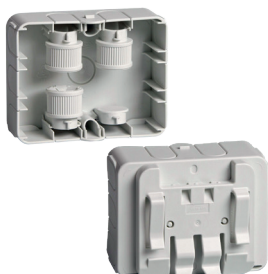

Kopplingsdosa med montageplatta för trådstegar IP40

Kopplingsdosa utan lock med 10 ingångar monterad på montageplatta. Levereras med 3 st dragavlastningsstuts för 16 mm rör eller 8-14 mm kabel samt 1 st blindpropp. Montageplattan passar på trådstegar från Defem, WIBE och MP. Passande lock säljes separat. Material: Polypropylen.

E-nummer	Benämning	Färg
1134135	Kopplingsdosa med montageplatta för trådstegar IP40	Grå
1134250	Kopplingsdosa med montageplatta för trådstegar IP40	Svart