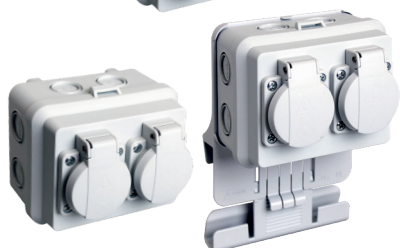

Kopplingsdosor med Schuko-uttag IP54

E-nummer	Benämning
1438579	Kopplingsdosa med 2-vägs vägguttag IP54 för montage på vägg eller i tak
1134210	Kopplingsdosa med 2-vägs förkopplat vägguttag IP54 och montageplatta för trådstege
1134211	Kopplingsdosa med 2-vägs förkopplat vägguttag IP54 och montageplatta för kabelstege