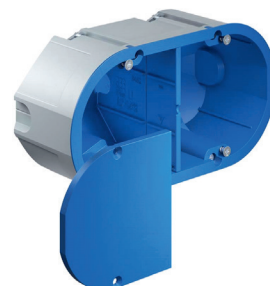

Ljudisolerad dubbeldosa

Ljudisolerad dubbeldosa. Bibehåller ljudisolation upp till 78dB. Skiljevägg för elektronik. Fyra ingångar för slang upp till 25mm. Fyra ingångar för kabel upp till 11,5mm. Håltagning 2x74mm. Skivtjocklek 7–40mm. Halogenfri.